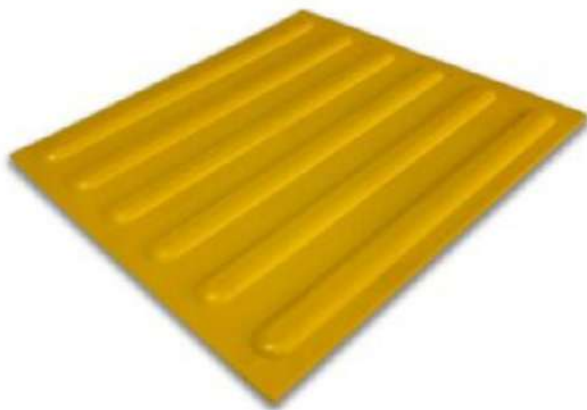

PISO PLÁSTICO PODOTÁCTIL GUÍA

- ✓ **PLÁSTICO PVC, GROSOR DE 3MM**
- ✓ **LARGO 30CM**
- ✓ **ANCHO 30CM**
- ✓ **PESO 547 GR**
- ✓ **ALTURA FRANJA 8MM**
- ✓ **GRUESO FRANJA 25MM**

JADA INDUSTRY

 **(+57) 317 728 7721**